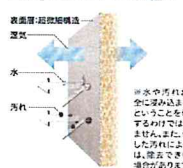

■吸放湿性能

■におい低減性能

■お手入れしやすい仕組み